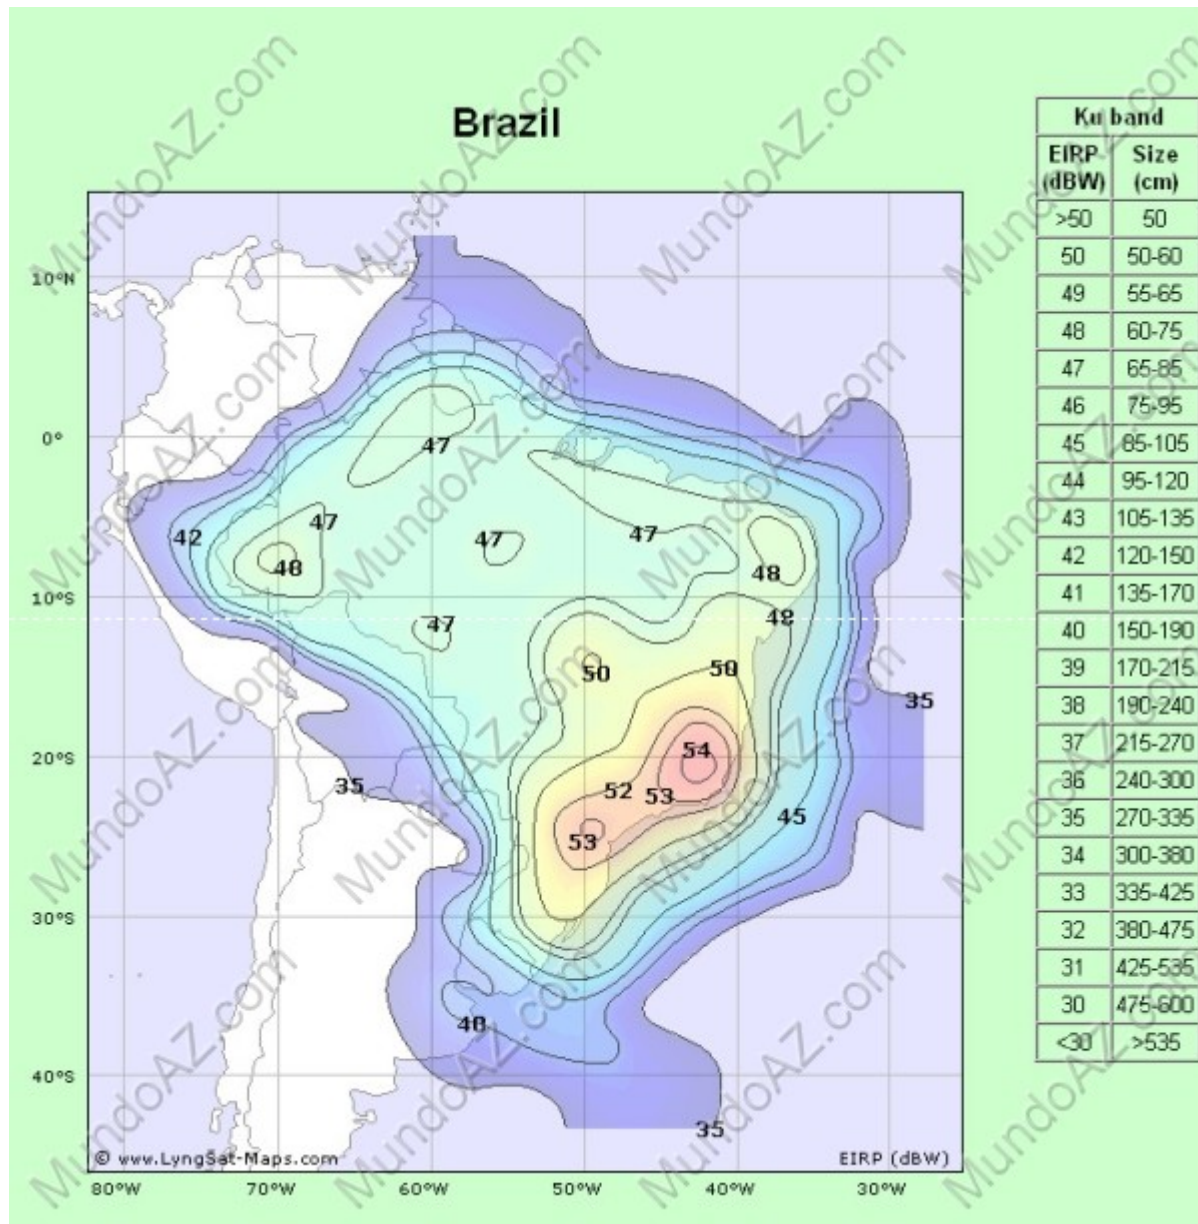

# Footprint

Footprint é a região do globo que é coberta por determinado satélite. Conforme a região, é necessário ter uma antena maior ou menor.

Como exemplo, o footprint do satélite Amazonas I, banda Ku: